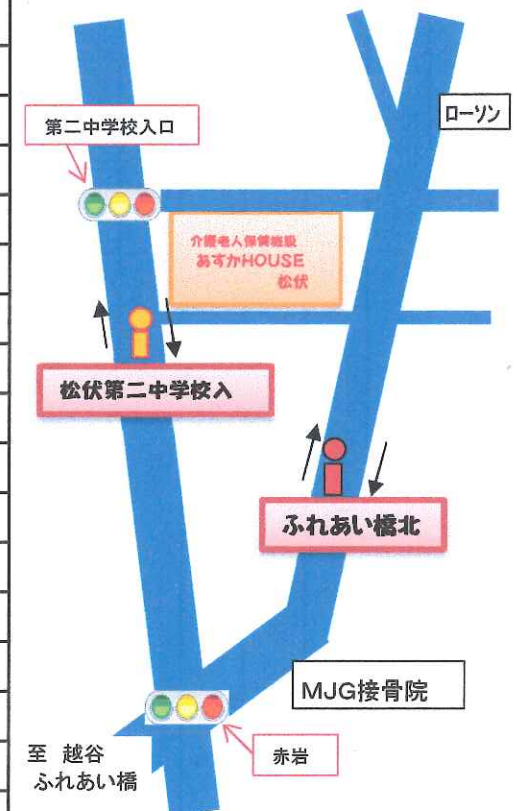

タローズバス 時刻表

南越谷駅南口(新越谷駅東口)

平成30年8月27日改正

- ◎タローズ本社前行 乗車時約25分 「ふれあい橋北」 下車 徒歩4分
- ◎東埼玉テクノポリス(旭地区センター)行 乗車約25分
 - ①松伏ニュータウンショッピングセンター経由 → 「ふれあい橋北」 下車 徒歩4分
 - ②松伏高校経由 → 「松伏第二中学校入口」 下車 徒歩2分

南越谷駅南口 発			
時	月~金	土曜日	日祝日
5			
6	03 14 26 39 50	19 39 57	19 39 59
7	00 07 18 28 37 54	15 27 39 50	18 36 50
8	02 10 18 39 50	00 15 27 41	05 20 37 55
9	01 12 23 44	10 25 40	12 30 48
10	06 17 27 49	10 25 40 55	05 23 43
11	00 12 24 36 48	10 25 40	03 23 43
12	12 36	10 25 40 55	03 23 43
13	03 17 32 47	10 25 55	03 23 43
14	12 24 36 48	10 25 40	00 14 45
15	00 12 24 36 48	10 25 55	00 14 28 45
16	10 20 32 50	10 28 48	00 15 30
17	00 11 21 32 48 59	00 15 30 48	00 32
18	09 18 36 45 54	00 20 35	00 20 45
19	12 21 30 40	05 20 35 49	05 25 45
20	00 10 30 40 50	00 15 46	00 20
21	12 25 50	01 19 39	00 20 40
22	05 28 41 58	15 35 58	00 30
23	23 38 55	20 38 55	20

南越谷駅南口 行							
ふれあい橋北 発				松伏第二中学校入口発			
時	月~金	土曜日	日祝日	時	月~金	土曜日	日祝日
5	39 50	55	55	5			
6	01 23 37 47 56	15 32 49	15 34 53	6	12		
7	05 19 27 34 51	12 24 47	11 24 39 54	7	42	33	
8	14 26 38	13 27 42	10 28 45	8			
9	01 11 34 55	09 38 53	02 20 37 55	9	22	24	
10	06 18 42	23 38	13 33 53	10	29	52	
11	06 18 30 42	08 38 53	13 33 53	11			
12	07 21 48	09 40 53	15 34 54	12	33	24	
13	03 31 43 55	23 40 55	15 31 45 59	13			
14	06 30 42	25 55	15 30 44 58	14	17	09	
15	06 30 40 48	25 40 56	15 30 45	15	17	09	
16	00 18 27 48 58	16 28 58	00 07 28 45	16	07	07	
17	13 24 44	14 26 46	00 28 48	17	52		
18	02 11 20 31 40	03 33 50	15 37 58	18	48	17	
19	00 10 20 42 52	06 21 48	18 55	19			
20	02 14 25 35 47	04 21 36 55	15 35 56	20			
21	01 13 26 41 51	15 33 51	16 36	21			
22	04 17 34 56	11 34 56	06 34 56	22			
23	14 31	14 31		23			

停留所のご案内

黒字…①松伏ニュータウンショッピングセンター経由 → 「ふれあい橋」 下車
 赤字…②松伏高校経由 → 「松伏第二中学校入口」 下車
 青字…タローズ本社前行 → 「ふれあい橋」 下車